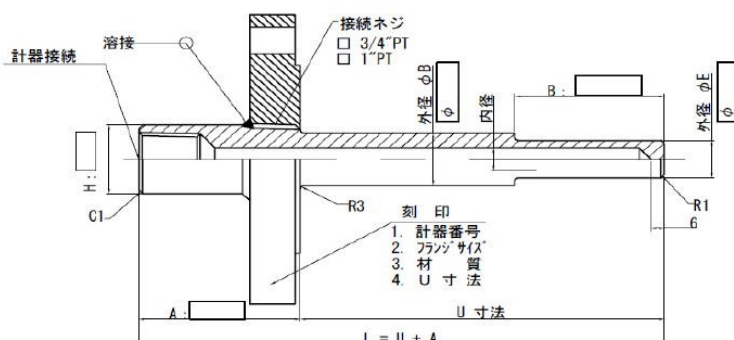

クリ抜き型保護管 フランジ接続 WF型

外形図

WF-S

WF-T

WF-R

型番	形状	フッ素接続	U寸法	計器接続	内径	材質	オプション
WF	S:ストレート T:テーパー R:取付き	JSXXXAF: JSXXXA FF JP1X"XXX#R: JP1X"XXX# RF ANS1X"XXX#R: ANS1X"XXX# RF	XXX:XXXmm	G4F:G1/2 R4F:Rc1/2	XX, X:φXX, X mm	CC:SUS304 SS:SUS316 SSL:SUS316L	CC:キャップフェーン L():ラキング()cm