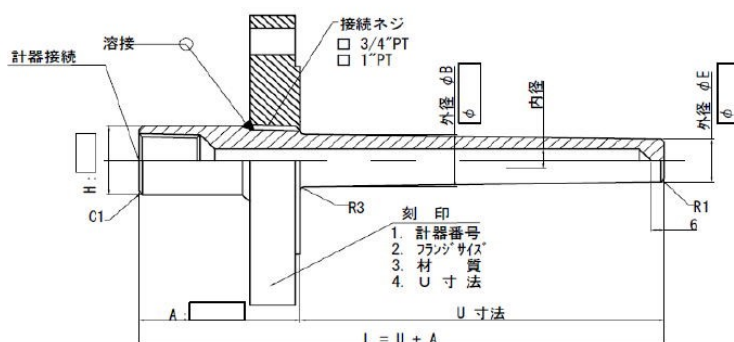

クリ抜き型保護管 フランジ接続 WF型

外形図

WF-S

WF-T

WF-R

型番	形状	フッ素接続	U寸法	計器接続	内径	材質	オプション
WF	S:ストレート T:テーパー R:取付き	JSXXXAF: JSXXXA FF JP1X"XXX#R: JP1X"XXX# RF ANS1X"XXX#R: ANS1X"XXX# RF	XXX:XXXmm	G4F:G1/2 R4F:Rc1/2	XX, X:φXX, X mm	CC:SUS304 SS:SUS316 SSL:SUS316L	CC:キャップフェーン L():ラキング()cm