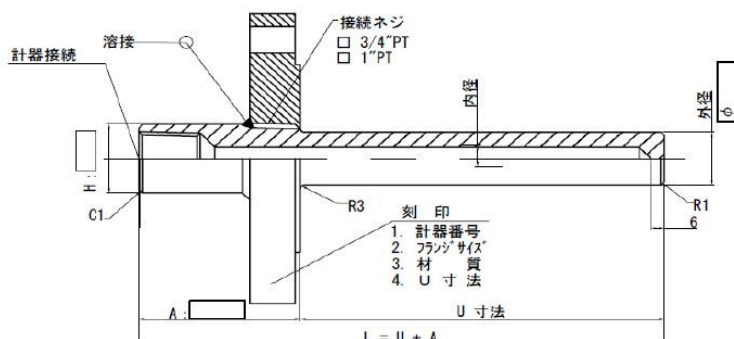

クリ抜き型保護管 フランジ接続 WF型

外形図

WF-S

WF-T

WF-R

型番	形状	フッ素接続	U寸法	計器接続	内径	材質	オプション
WF	S:ストレート T:テーパー R:取付き	JSXXXAF: JSXXXA FF JP1X"XXX#R: JP1X"XXX# RF ANS1X"XXX#R: ANS1X"XXX# RF	XXX:XXXmm	G4F:G1/2 R4F:Rc1/2	XX, X:φXX, X mm	CC:SUS304 SS:SUS316 SSL:SUS316L	CC:キャップフェーン L():ラキング()cm